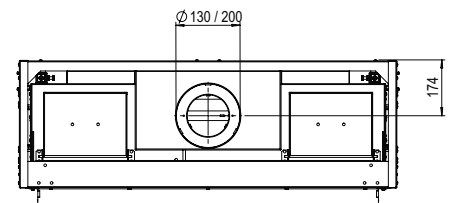

Meer info over
de MatriX Linear?
Scan de QR code

Kortom: een haard met indrukwekkende afmetingen en een prachtig vuurbeeld.

LINEAR FIRE

MatriX | 1300/400 I

DECORATIEOPTIES

Afvoermateriaal 130/200

* incl. optional adjustable feet

Specificaties

Buitenmaat BxHxD in mm
1433 x 827 x 452

Vuurzicht BxHxD in mm
1300 x 400

Brander
Double Line Burner

Decoratie opties
Houtset of Witte kiezel

Achterwand
Achterwand staal vlak

Afstandsbediening
Via app en ITC Remote