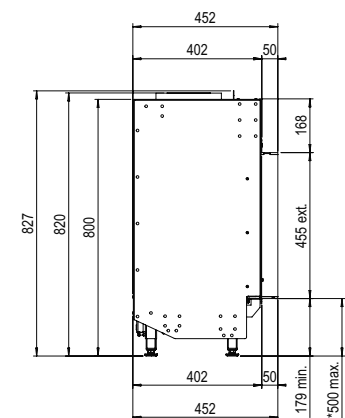

Meer info over
de MatriX Linear?
Scan de QR code

Kortom: een haard met indrukwekkende afmetingen en een prachtig vuurbeeld.

LINEAR FIRE

MatriX | 1300/400 I

DECORATIEOPTIES

Afvoermateriaal 130/200

* incl. optional adjustable feet

Specificaties

Buitenmaat BxHxD in mm
1433 x 827 x 452

Vuurzicht BxHxD in mm
1300 x 400

Brander
Double Line Burner

Decoratie opties
Houtset of Witte kiezel

Achterwand
Achterwand staal vlak

Afstandsbediening
Via app en ITC Remote