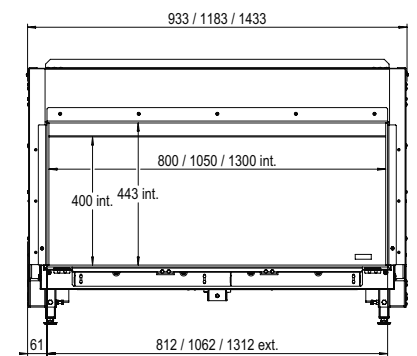

Meer info over
de MatriX Linear?
Scan de QR code

Kortom: een haard met indrukwekkende afmetingen en een prachtig vuurbeeld.

LINEAR FIRE

MatriX | 1300/400 I

DECORATIEOPTIES

Afvoermateriaal 130/200

* incl. optional adjustable feet

Specificaties

Buitenmaat BxHxD in mm
1433 x 827 x 452

Vuurzicht BxHxD in mm
1300 x 400

Brander
Double Line Burner

Decoratie opties
Houtset of Witte kiezel

Achterwand
Achterwand staal vlak

Afstandsbediening
Via app en ITC Remote